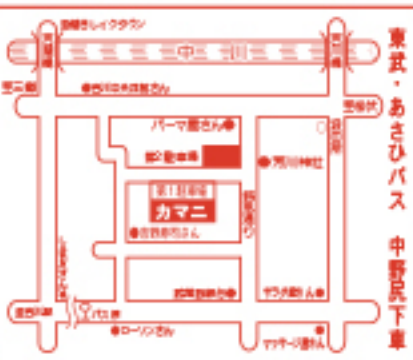

良い品をどんどん安く売る店

カマニ
ディスクウント ストア

あさひ東武バス 中野駅下車
電話 (982) 0027(代)
吉川市平沼1-13-15